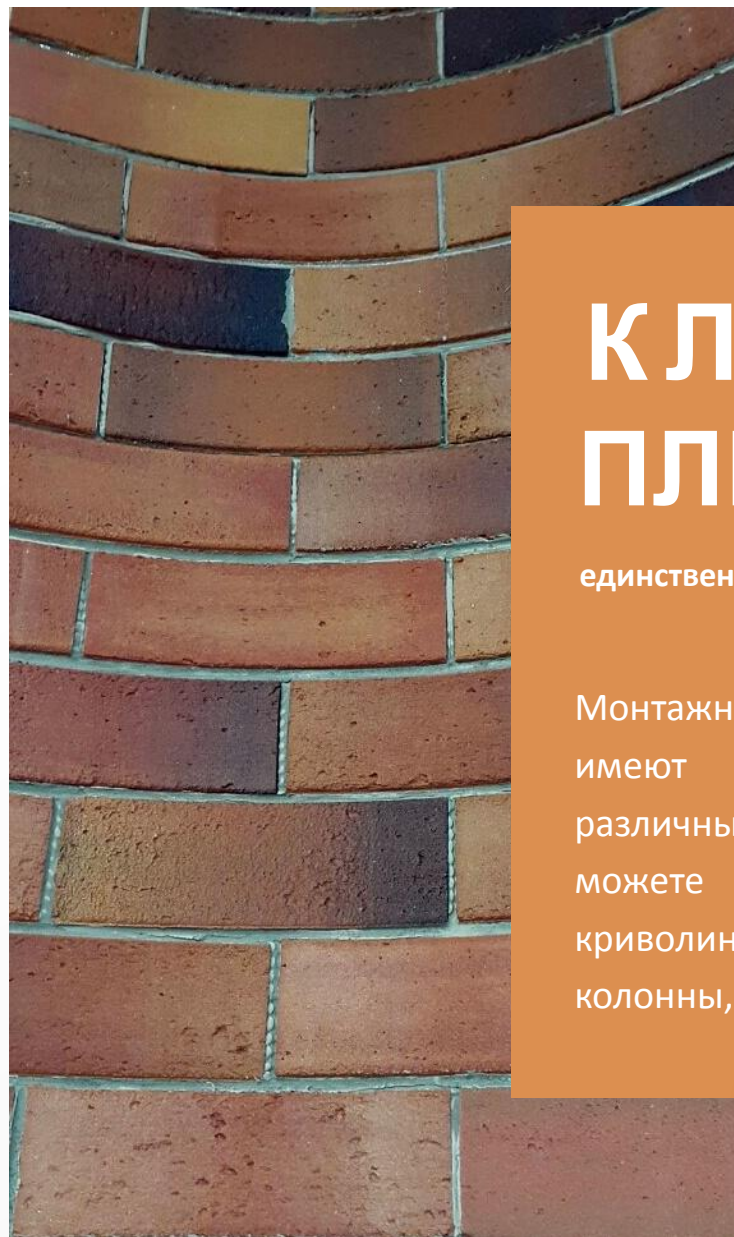

АМОРИТ

ГИБКИЕ ТЕХНОЛОГИИ
ДЛЯ ФАСАДА И ИНТЕРЬЕРА

ГИБКИЙ КЛИНКЕР

Предлагаем Вашему вниманию, натуральный инновационный материал АМОРИТ-КЛИНКЕР обладающий способностью изгибаться практически под любым углом , для облицовки фасадов , отделки и декорирования помещений. Гибкая клинкерная плитка Аморит, лицензировано производится в России по немецкой технологии.